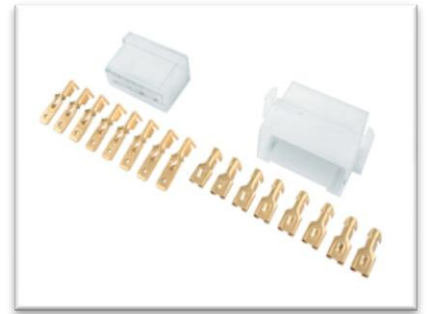

907-006
CONECTOR SELENOIDE 2
SJ CS-NH

CONECTORES REGULADOR ALTERNADOR

010-52014
CONECTOR 3V REGU
ALT/DENSO MITSUBISHI

010-52008
CONECTOR REG ALT/DENSO
140 AMP JD

BASE RELEVO Y CONECTORES SIN CAUCHO

1PT
CONECTOR PACHA 1 VIA

2PT
CONECTOR PACHA 2 VIA

3PT
CONECTOR PACHA 3 VIAS

4PT
CONECTOR PACHA 4 VIAS

6PT
CONECTOR PACHA 6 VIAS

8PT
CONECTOR PACHA 8 VIAS

8JA715606001
BASE RELEVO 5V HELLA

8JA.003.526.002
BASE RELEVO HELLA

T28583
CONECTOR AMP 1V M PIN

BASE RELEVO Y CONECTORES SIN CAUCHO

8JA.001.909.001
CONECTOR ACOPLE H4
HELLA

1393310-4T
BASE RELEVO 70 AMP
4P

T28585
CONECTOR AMP 1V H PIN

CABLES Y HERRAMIENTA

101-31004
FUNDA TRENZADA
1/2 A

100-31002
FUNDA TRENZADA
1/2 FLEX